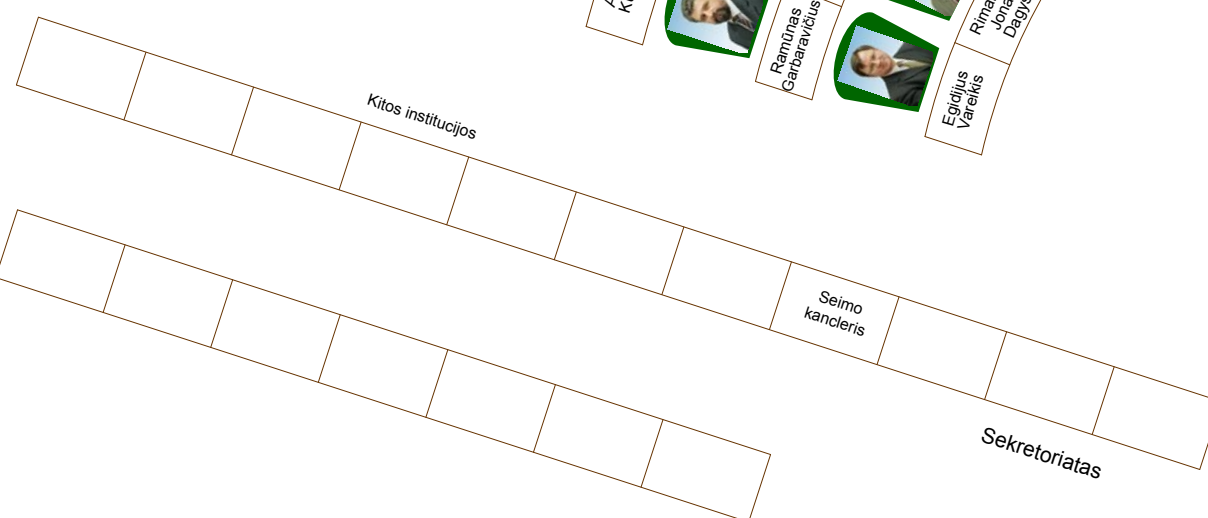

- Lietuvos socialdemokratų partijos frakcija – 37
- Tėvynės Sąjungos frakcija – 26
- Darbo partijos frakcija – 23
- Valstiečių liaudininkų frakcija – 13
- "Tvarka ir teisingumas" frakcija – 11
- Liberalų ir centro sąjungos frakcija – 10
- Naujosios sąjungos (socialliberalų) frakcija – 10
- Liberalų sąjūdžio frakcija – 9
- Mišri Seimo narių grupė – 1