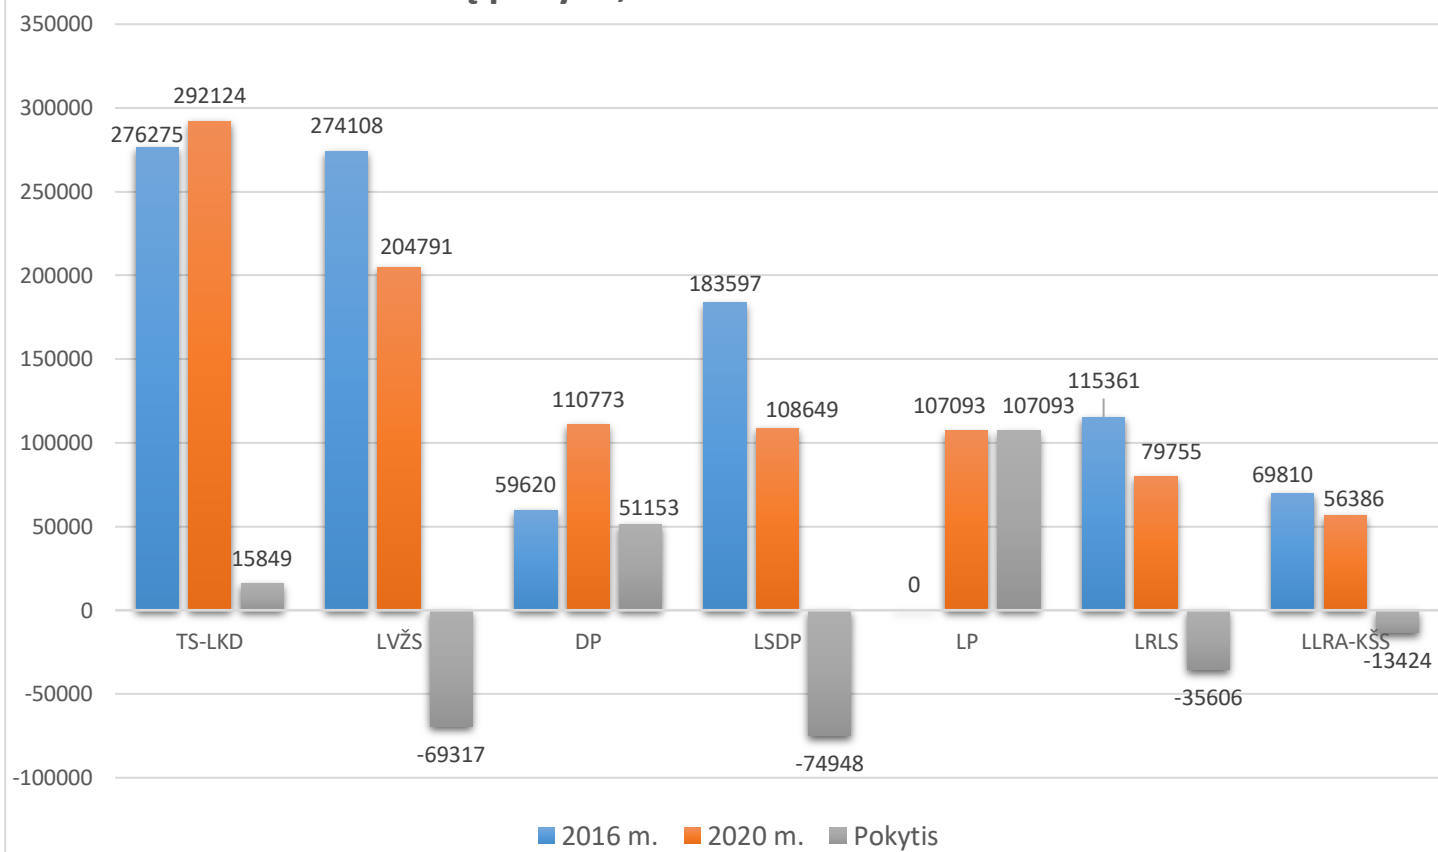

Seimo rinkimai: 2020 m. Rinkimų rezultatai

1 lentelė. Daugiamandatėje apygardoje politinių partijų ir politinių organizacijų gauti balsai ir mandatai

Politinės partijos kandidatų sąrašo pavadinimas	Gautų balsų skaičius	Gautų mandatų skaičius
TS-LKD	292 124	23
LVŽS	204 791	16
DP	110 773	9
LSDP	108 649	8
LP	107 093	8
LRLS	79 755	6
LLRA-KŠS	56 386	-
LSDDP	37 197	-
CP-T	26 769	-
NS	25 098	-
PLT	23 355	-
LŽP	19 303	-
DKPP	13 337	-
PL-V	11 352	-
KS	8 825	-
KSS-SL	5 808	-
LLP	2 946	-
Iš viso:	113 3561	70

Daugiamandatėje apygardoje politinių partijų ir politinių organizacijų gauti rinkėjų balsai

1 pav. Daugiamandatėje apygardoje politinių partijų ir politinių organizacijų gauti rinkėjų balsai

Politinių partijų daugiamandatėje apygardoje gautų rinkėjų balsų pokytis, 2016 m. ir 2020 m. rinkimai

2 pav. Politinių partijų daugiamandatėje apygardoje gautų rinkėjų balsų pokytis, 2016 m. ir 2020 m. rinkimai

Politinių partijų gautų mandatų skaičius daugiamandatėse ir vienmandatėse apygardose, 2020 m.