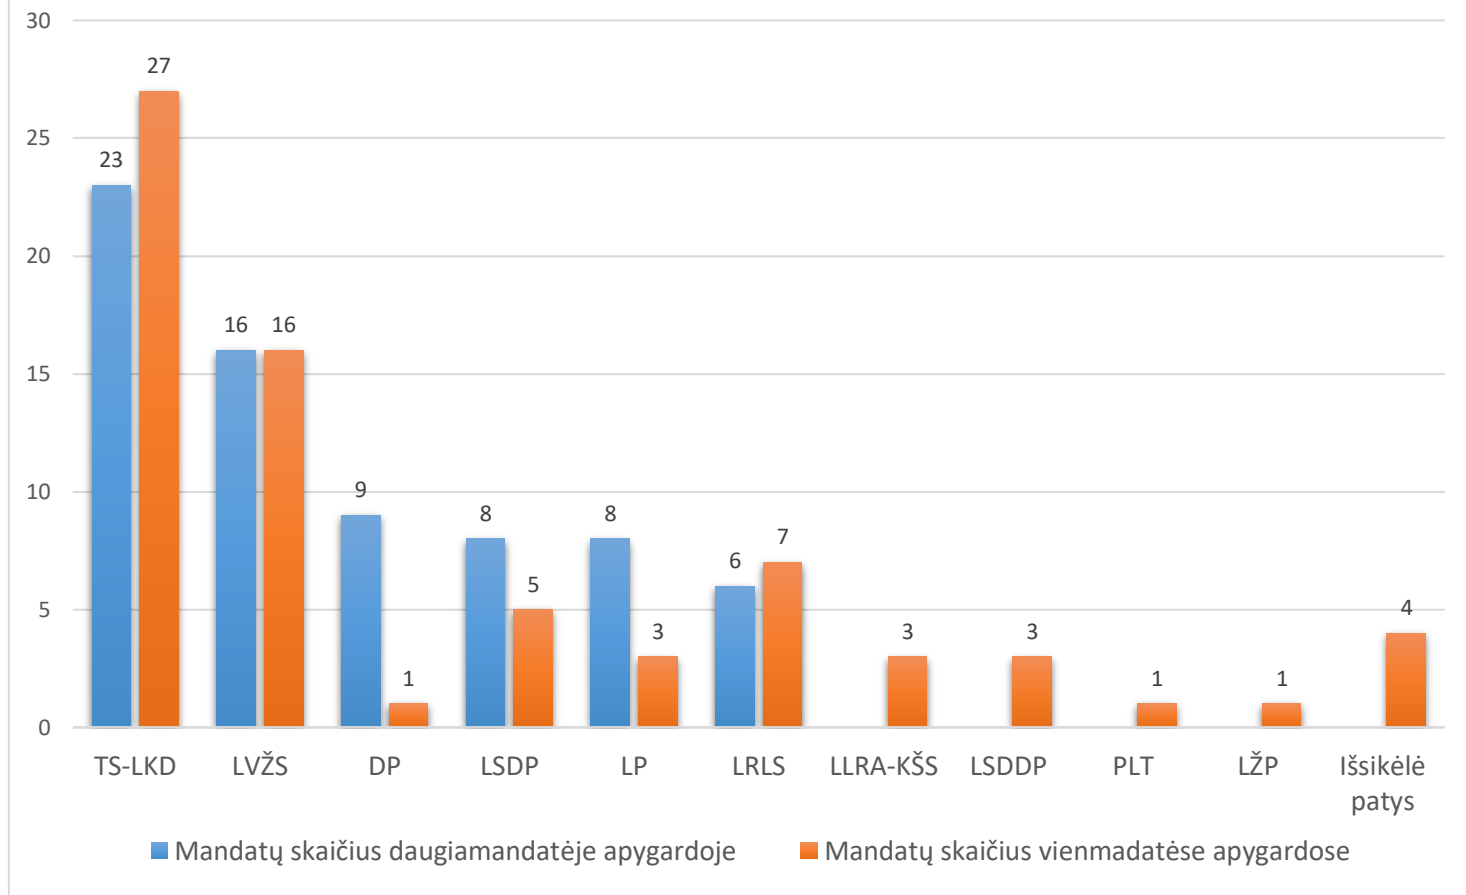

Seimo rinkimai: 2020 m. Rinkimų rezultatai

1 lentelė. Daugiamandatėje apygardoje politinių partijų ir politinių organizacijų gauti balsai ir mandatai

Politinės partijos kandidatų sąrašo pavadinimas	Gautų balsų skaičius	Gautų mandatų skaičius
TS-LKD	292 124	23
LVŽS	204 791	16
DP	110 773	9
LSDP	108 649	8
LP	107 093	8
LRLS	79 755	6
LLRA-KŠS	56 386	-
LSDDP	37 197	-
CP-T	26 769	-
NS	25 098	-
PLT	23 355	-
LŽP	19 303	-
DKPP	13 337	-
PL-V	11 352	-
KS	8 825	-
KSS-SL	5 808	-
LLP	2 946	-
Iš viso:	113 3561	70

Daugiamandatėje apygardoje politinių partijų ir politinių organizacijų gauti rinkėjų balsai

1 pav. Daugiamandatėje apygardoje politinių partijų ir politinių organizacijų gauti rinkėjų balsai

Politinių partijų daugiamandatėje apygardoje gautų rinkėjų balsų pokytis, 2016 m. ir 2020 m. rinkimai

2 pav. Politinių partijų daugiamandatėje apygardoje gautų rinkėjų balsų pokytis, 2016 m. ir 2020 m. rinkimai

Politinių partijų gautų mandatų skaičius daugiamandatėse ir vienmandatėse apygardose, 2020 m.