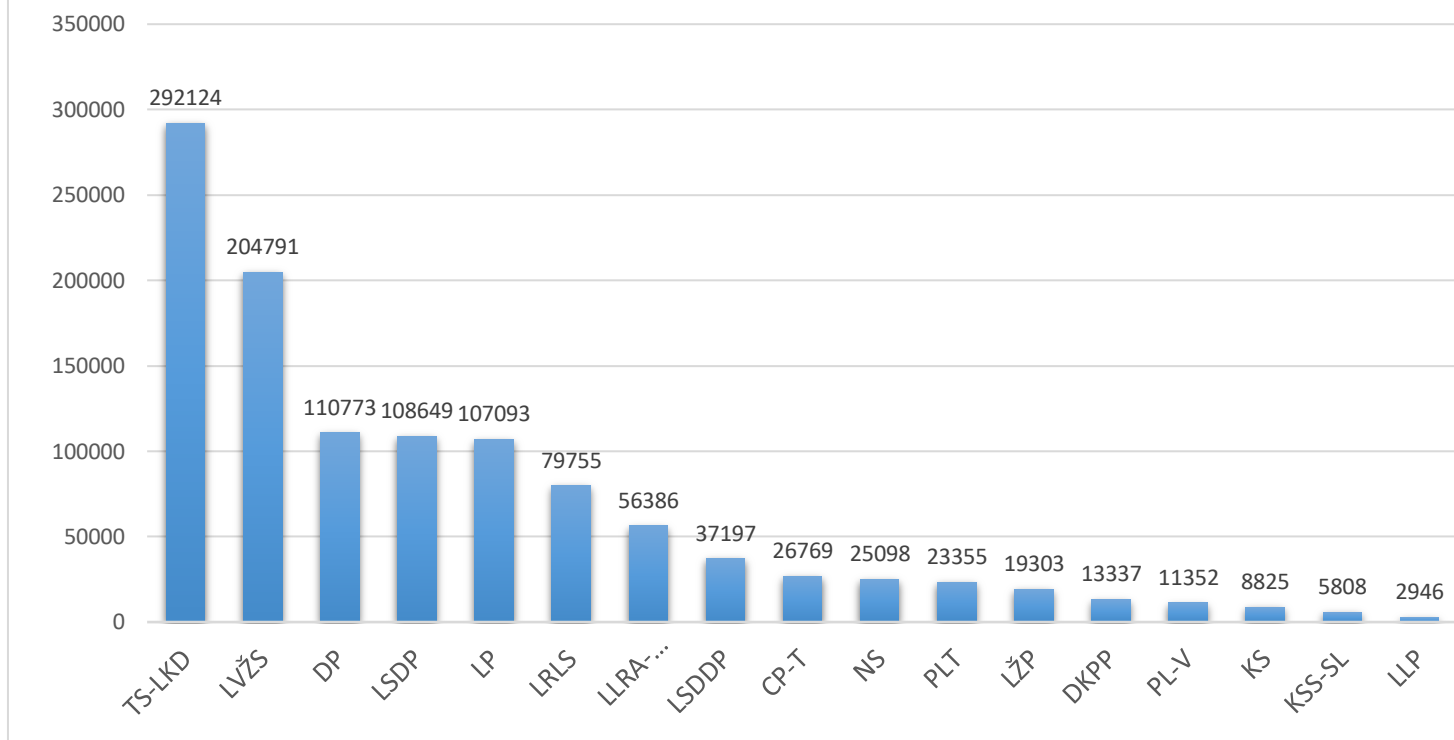

Seimo rinkimai: 2020 m. Rinkimų rezultatai

1 lentelė. Daugiamandatėje apygardoje politinių partijų ir politinių organizacijų gauti balsai ir mandatai

Politinės partijos kandidatų sąrašo pavadinimas	Gautų balsų skaičius	Gautų mandatų skaičius
TS-LKD	292 124	23
LVŽS	204 791	16
DP	110 773	9
LSDP	108 649	8
LP	107 093	8
LRLS	79 755	6
LLRA-KŠS	56 386	-
LSDDP	37 197	-
CP-T	26 769	-
NS	25 098	-
PLT	23 355	-
LŽP	19 303	-
DKPP	13 337	-
PL-V	11 352	-
KS	8 825	-
KSS-SL	5 808	-
LLP	2 946	-
Iš viso:	113 3561	70

Daugiamandatėje apygardoje politinių partijų ir politinių organizacijų gauti rinkėjų balsai

1 pav. Daugiamandatėje apygardoje politinių partijų ir politinių organizacijų gauti rinkėjų balsai

Politinių partijų daugiamandatėje apygardoje gautų rinkėjų balsų pokytis, 2016 m. ir 2020 m. rinkimai