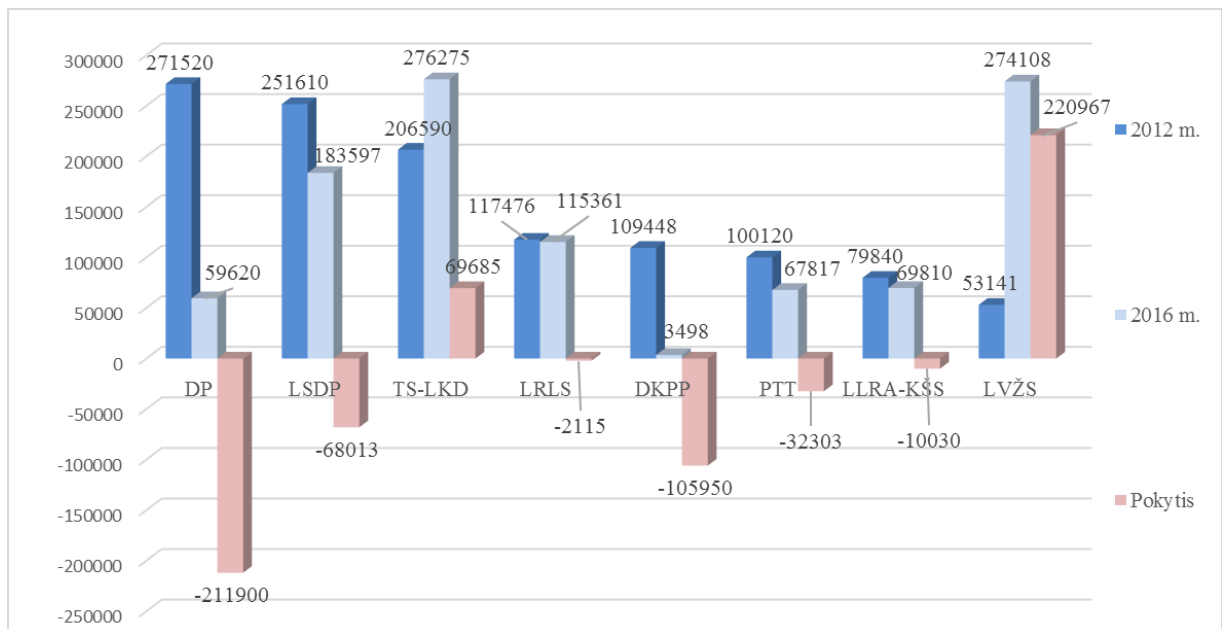

2 pav. Politinių partijų daugiamandatėje apygardoje gautų rinkėjų balsų pokytis, 2012 m. ir 2016 m. rinkimai