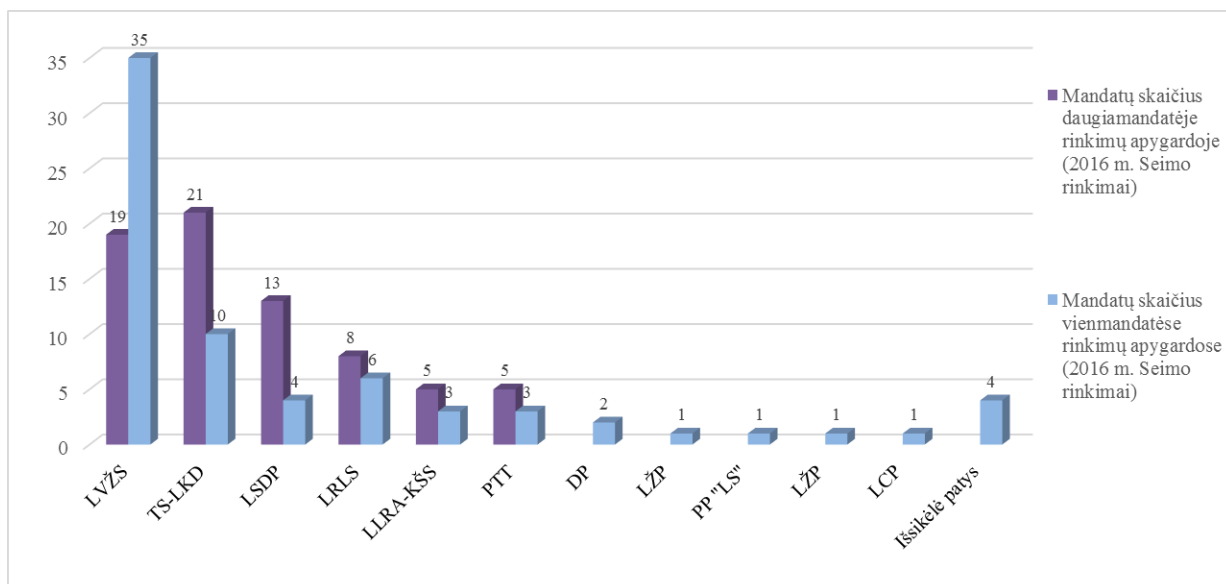

Lietuvos Respublikos Seimo rinkimų rezultatai (2016 m.)

1 lentelė. Daugiamandatėje apygardoje politinių partijų ir politinių organizacijų gauti balsai ir mandatai

Politinės partijos (koalicijos) kandidatų sąrašo pavadinimas	Gautų balsų skaičius	Gautų mandatų skaičius
TS-LKD	276 275	20
LVŽS	274 108	19
LSDP	183 597	13
LRLS	115 361	8
LLRA-KŠS	69 810	5
PTT	67 817	5
Antikorupcinė N. Puteikio ir K. Krivicko koalicija	77 114	-
DP	59 620	-
LLS(L)	27 274	-
LŽP	24 727	-
PPLS	21 966	-
LLP	12 851	-
S. Buškevičiaus koalicija „Prieš korupciją ir skurdą“	6 867	-
DKPP	3 498	-
Iš viso:	1 220 885	70

1 pav. Daugiamandatėje apygardoje politinių partijų ir politinių organizacijų gauti rinkėjų balsai

2 pav. Politinių partijų daugiamandatėje apygardoje gautų rinkėjų balsų pokytis, 2012 m. ir 2016 m. rinkimai

3 pav. Politinių partijų gautų mandatų skaičius daugiamandatėse ir vienmandatėse apygardose

Sutrumpinimai:

Antikorupcinė N. Puteikio ir K. Krivicko koalicija - Antikorupcinė N. Puteikio ir K. Krivicko koalicija (Lietuvos centro partija, Lietuvos pensininkų partija)