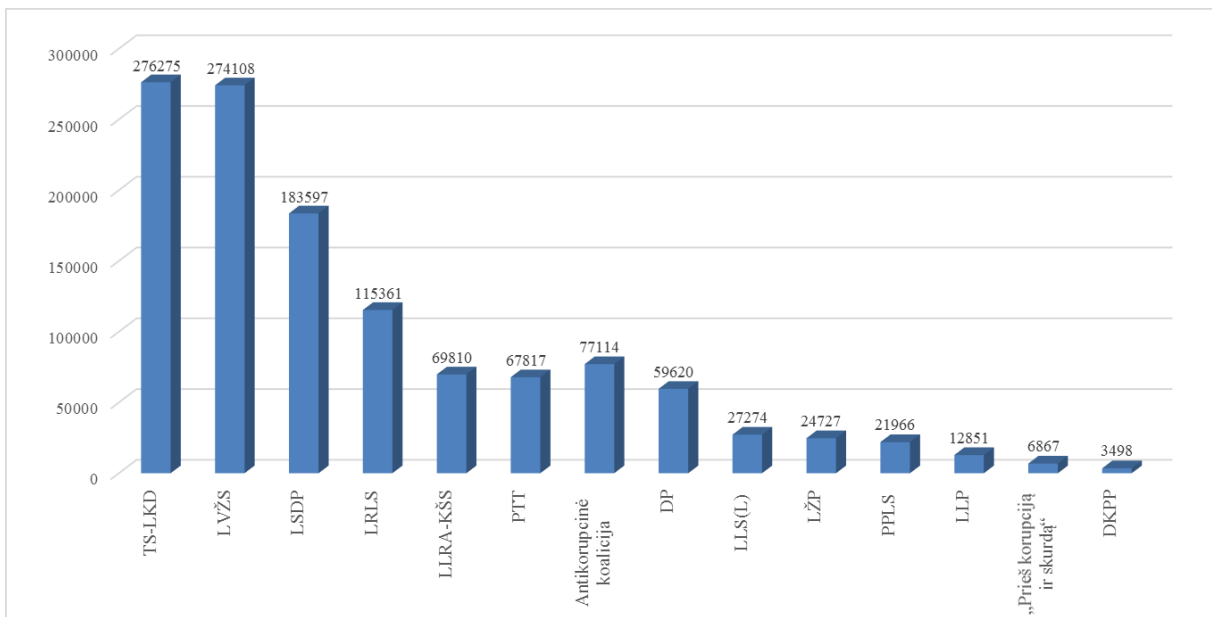

LIETUVOS RESPUBLIKOS
SEIMAS

LIETUVOS RESPUBLIKOS SEIMO KANCELIARIJOS
INFORMACIJOS IR KOMUNIKACIJOS DEPARTAMENTO
TYRIMŲ SKYRIUS

Gedimino pr. 53, 01109 Vilnius Tel.: (8 5) 239 6170 / 239 6185
El. p.: tyrimai@lrs.lt; info@lrs.lt; ikd@lrs.lt www.lrs.lt/info

Lietuvos Respublikos Seimo rinkimų rezultatai (2016 m.)

1 lentelė. Daugiamandatėje apygardoje politinių partijų ir politinių organizacijų gauti balsai ir mandatai

Politinės partijos (koalicijos) kandidatų sąrašo pavadinimas	Gautų balsų skaičius	Gautų mandatų skaičius
TS-LKD	276 275	20
LVŽS	274 108	19
LSDP	183 597	13
LRLS	115 361	8
LLRA-KŠS	69 810	5
PTT	67 817	5
Antikorupcinė N. Puteikio ir K. Krivicko koalicija	77 114	-
DP	59 620	-
LLS(L)	27 274	-
LŽP	24 727	-
PPLS	21 966	-
LLP	12 851	-
S. Buškevičiaus koalicija „Prieš korupciją ir skurdą“	6 867	-
DKPP	3 498	-
Iš viso:	1 220 885	70

1 pav. Daugiamandatėje apygardoje politinių partijų ir politinių organizacijų gauti rinkėjų balsai

2 pav. Politinių partijų daugiamandatėje apygardoje gautų rinkėjų balsų pokytis, 2012 m. ir 2016 m. rinkimai