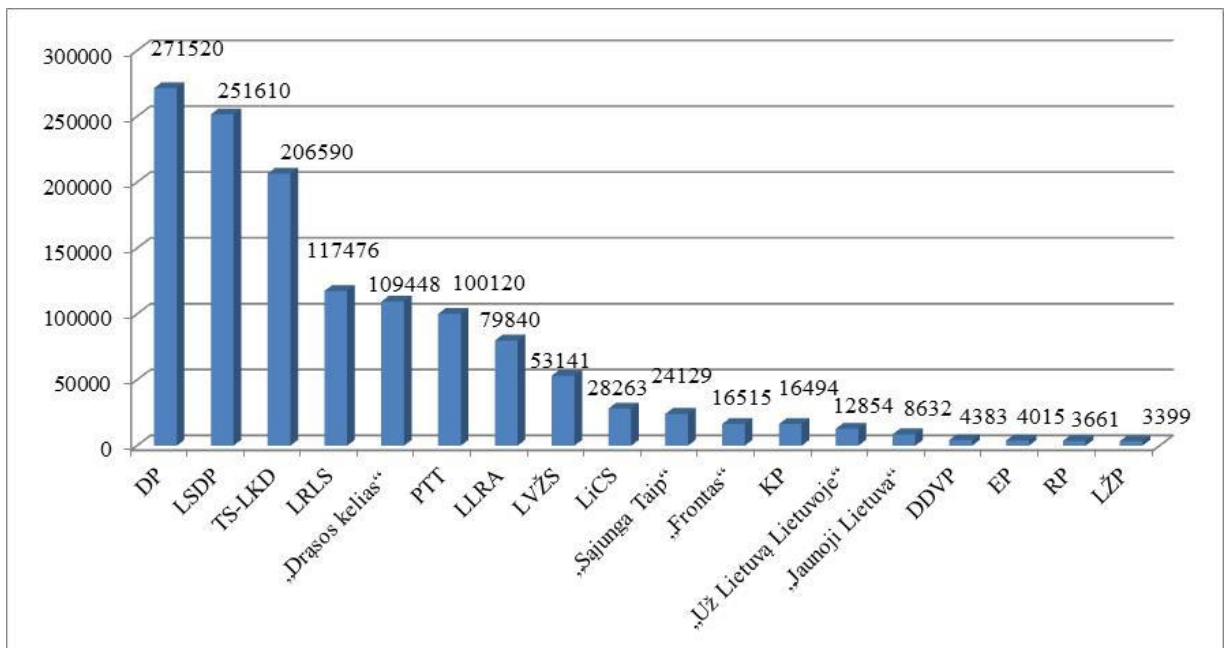

LIETUVOS RESPUBLIKOS
SEIMAS

LIETUVOS RESPUBLIKOS SEIMO KANCELIARIJOS
INFORMACIJOS IR KOMUNIKACIJOS DEPARTAMENTO
TYRIMŲ SKYRIUS

Gedimino pr. 53, 01109 Vilnius Tel.: (8 5) 239 6170 / 239 6185
El. p.: tyrimai@lrs.lt; info@lrs.lt; ikd@lrs.lt www.lrs.lt/info

Lietuvos Respublikos Seimo rinkimų rezultatai (2012 m.)

1 lentelė. Daugiamandatėje apygardoje politinių partijų ir politinių organizacijų gauti balsai ir mandatai

Politinės partijos (koalicijos) kandidatų sąrašo pavadinimas	Gautų balsų skaičius	Gautų mandatų skaičius
DP	271 520	17
LSDP	251 610	15
TS-LKD	206 590	13
LRLS	117 476	7
„Drąsos kelias“ politinė partija	109 448	7
PTT	100 120	6
LLRA	79 840	5
LVŽS	53 141	-
LiCS	28 263	-
Politinė partija „Sajunga Taip“	24 129	-
Socialistinis liaudies „Frontas“	16 515	-
KP	16 494	-
Nacionalinis susivienijimas „Už Lietuvą Lietuvoje“	12 854	-
Partija „Jaunoji Lietuva“	8 632	-
DDVP	4 383	-
EP	4 015	-
RP	3 661	-
LŽP	3 399	-
Iš viso:	1 312 090	70

1 pav. Daugiamandatėje apygardoje politinių partijų ir politinių organizacijų gauti rinkėjų balsai

2 pav. Politinių partijų daugiamandatėje apygardoje gautų rinkėjų balsų pokytis, 2008 m. ir 2012 m. rinkimai¹