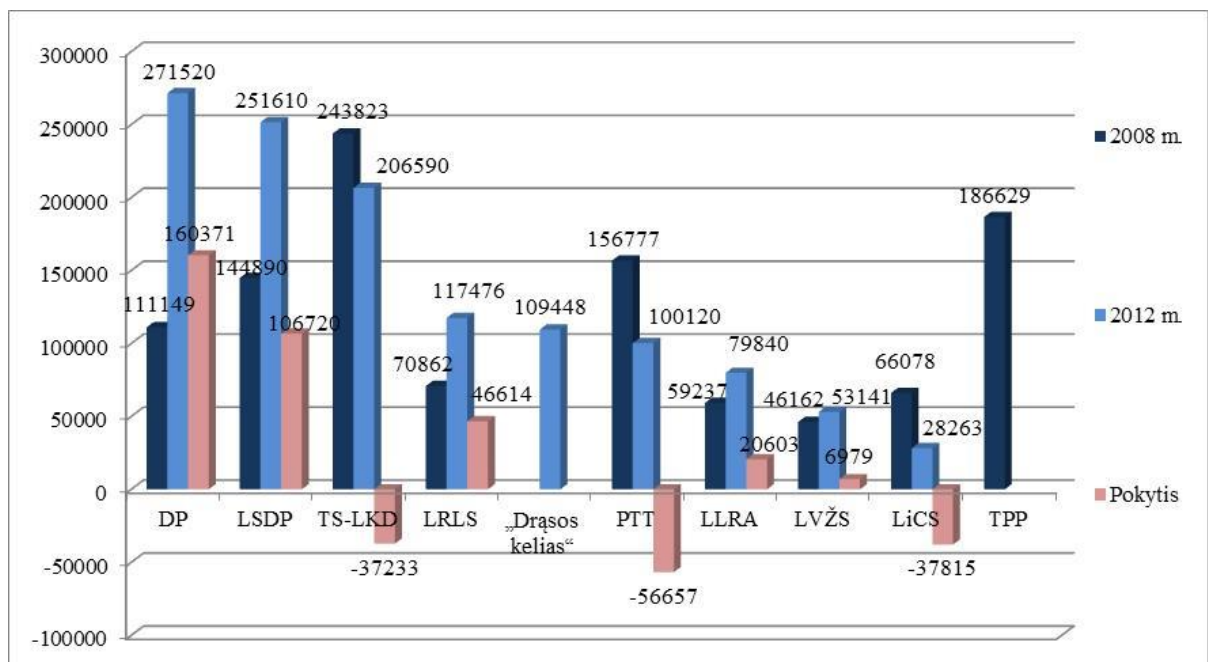

2 pav. Politinių partijų daugiamandatėje apygardoje gautų rinkėjų balsų pokytis, 2008 m. ir 2012 m. rinkimai¹

¹ Pastaba: 2012 m. TPP atskiru kandidatų sąrašu nedalyvavo, dalis 2008 m. Seimo rinkimuose išrinktų TPP kandidatų dalyvavo LiCS kandidatų sąrašė. DK 2008 m. rinkimuose nedalyvavo.