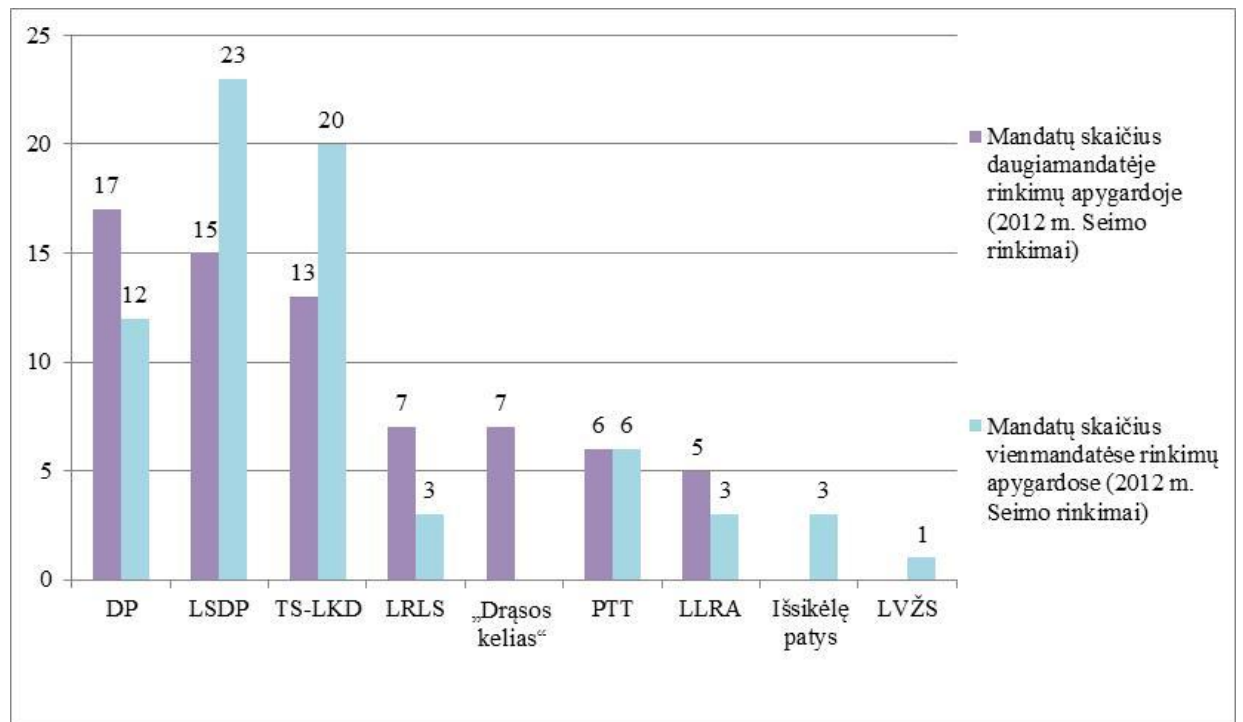

Lietuvos Respublikos Seimo rinkimų rezultatai (2012 m.)

1 lentelė. Daugiamandatėje apygardoje politinių partijų ir politinių organizacijų gauti balsai ir mandatai

Politinės partijos (koalicijos) kandidatų sąrašo pavadinimas	Gautų balsų skaičius	Gautų mandatų skaičius
DP	271 520	17
LSDP	251 610	15
TS-LKD	206 590	13
LRLS	117 476	7
„Drąsos kelias“ politinė partija	109 448	7
PTT	100 120	6
LLRA	79 840	5
LVŽS	53 141	-
LiCS	28 263	-
Politinė partija „Sajunga Taip“	24 129	-
Socialistinis liaudies „Frontas“	16 515	-
KP	16 494	-
Nacionalinis susivienijimas „Už Lietuvą Lietuvoje“	12 854	-
Partija „Jaunoji Lietuva“	8 632	-
DDVP	4 383	-
EP	4 015	-
RP	3 661	-
LŽP	3 399	-
Iš viso:	1 312 090	70

1 pav. Daugiamandatėje apygardoje politinių partijų ir politinių organizacijų gauti rinkėjų balsai

2 pav. Politinių partijų daugiamandatėje apygardoje gautų rinkėjų balsų pokytis, 2008 m. ir 2012 m. rinkimai¹

¹ Pastaba: 2012 m. TPP atskiru kandidatų sąrašu nedalyvavo, dalis 2008 m. Seimo rinkimuose išrinktų TPP kandidatų dalyvavo LiCS kandidatų sąrašė. DK 2008 m. rinkimuose nedalyvavo.

3 pav. Politinių partijų gautų mandatų skaičius daugiamandatėse ir vienmandatėse apygardose