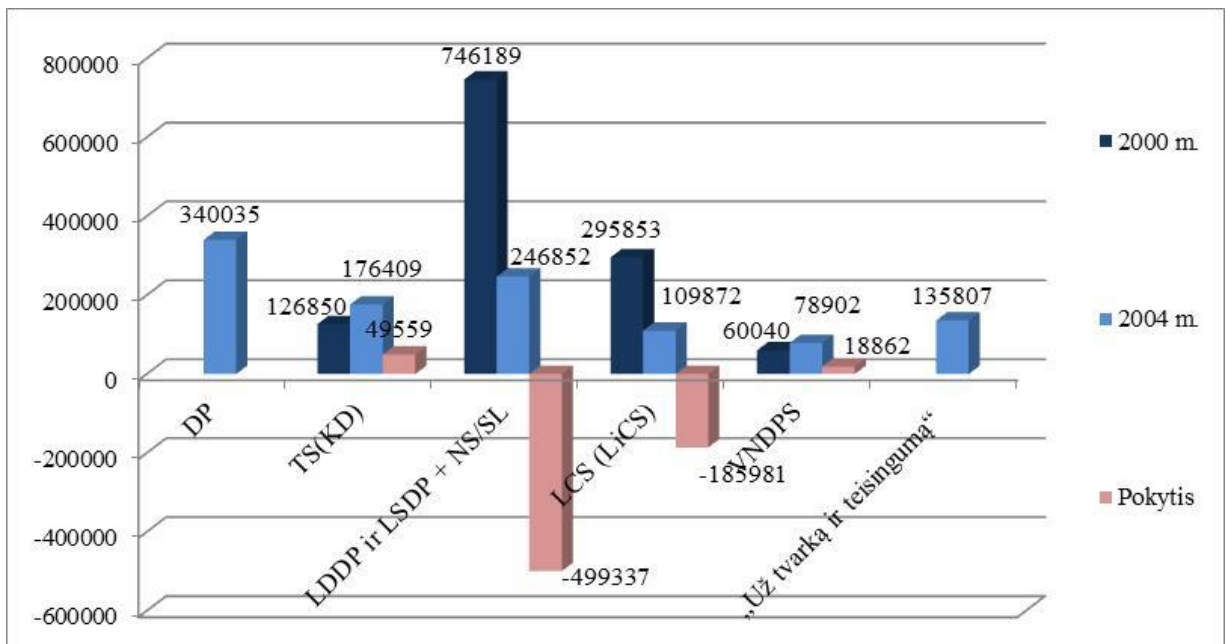

2 pav. Politinių partijų daugiamandatėje apygardoje gautų rinkėjų balsų pokytis, 2000 m. ir 2004 m. rinkimai