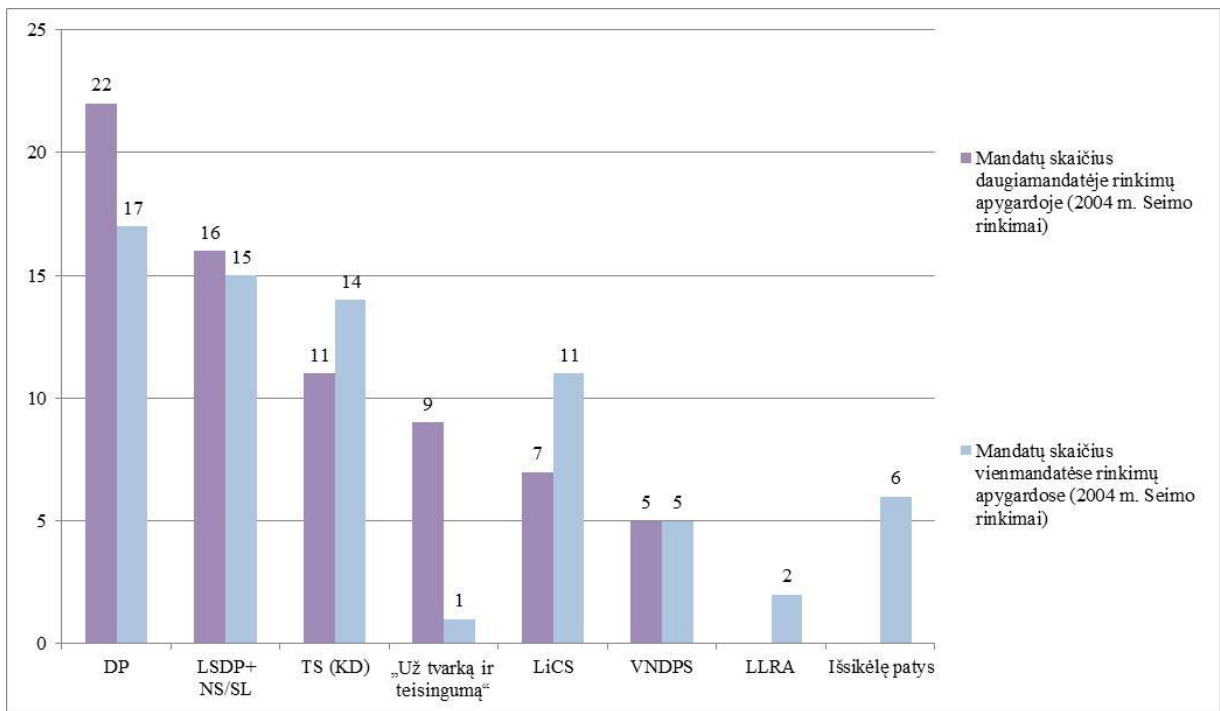

Lietuvos Respublikos Seimo rinkimų rezultatai (2004 m.)

1 lentelė. Daugiamandatėje apygardoje politinių partijų ir politinių organizacijų gauti balsai ir mandatai

Politinės partijos (koalicijos) kandidatų sąrašo pavadinimas	Gautų balsų skaičius	Gautų mandatų skaičius
DP	340 035	22
A. Brazausko ir A. Paulausko koalicija „Už darbą Lietuvai“	246 852	16
TS (KD)	176 409	11
R. Pakso koalicija „Už tvarką ir teisingumą“	135 807	9
LiCS	109 872	7
VNDPS	78 902	5
LLRA	45 302	-
KKSS	23 426	-
LKD	16 362	-
NCP	5 989	-
RP	4 326	-
LSDS	3 977	-
LLS	3 337	-
TPLK	2 577	-
LTS	2 482	-
Iš viso:	1 195 655	70

1 pav. Daugiamandatėje apygardoje politinių partijų ir politinių organizacijų gauti rinkėjų balsai

2 pav. Politinių partijų daugiamandatėje apygardoje gautų rinkėjų balsų pokytis, 2000 m. ir 2004 m. rinkimai

3 pav. Politinių partijų gautų mandatų skaičius daugiamandatėse ir vienmandatėse apygardose

Sutrumpinimai:

LSDP+NS/SL – A. Brazausko ir A. Paulausko koalicija „Už darbą Lietuvai“

LDDP+LSDP koalicija – A. Brazausko socialdemokratinė koalicija