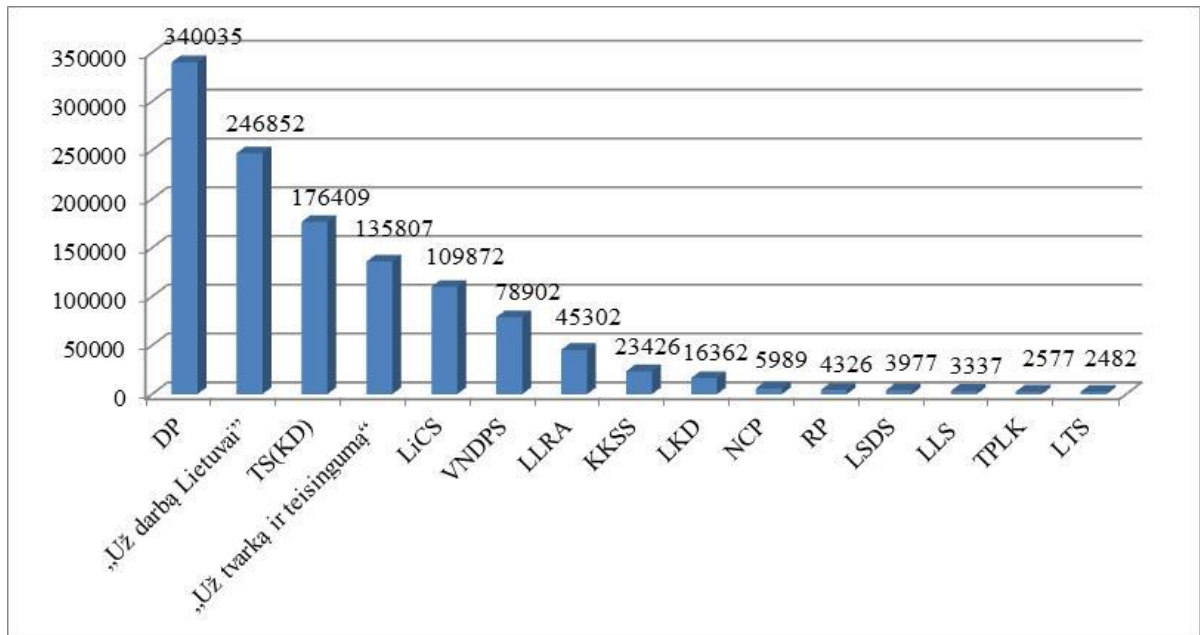

LIETUVOS RESPUBLIKOS
SEIMAS

LIETUVOS RESPUBLIKOS SEIMO KANCELIARIJOS
INFORMACIJOS IR KOMUNIKACIJOS DEPARTAMENTO
TYRIMŲ SKYRIUS

Gedimino pr. 53, 01109 Vilnius Tel.: (8 5) 239 6170 / 239 6185
El. p.: tyrimai@lrs.lt; info@lrs.lt; ikd@lrs.lt www.lrs.lt/info

Lietuvos Respublikos Seimo rinkimų rezultatai (2004 m.)

1 lentelė. Daugiamandatėje apygardoje politinių partijų ir politinių organizacijų gauti balsai ir mandatai

Politinės partijos (koalicijos) kandidatų sąrašo pavadinimas	Gautų balsų skaičius	Gautų mandatų skaičius
DP	340 035	22
A. Brazausko ir A. Paulausko koalicija „Už darbą Lietuvai“	246 852	16
TS (KD)	176 409	11
R. Pakso koalicija „Už tvarką ir teisingumą“	135 807	9
LiCS	109 872	7
VNDPS	78 902	5
LLRA	45 302	-
KKSS	23 426	-
LKD	16 362	-
NCP	5 989	-
RP	4 326	-
LSDS	3 977	-
LLS	3 337	-
TPLK	2 577	-
LTS	2 482	-
Iš viso:	1 195 655	70

1 pav. Daugiamandatėje apygardoje politinių partijų ir politinių organizacijų gauti rinkėjų balsai

2 pav. Politinių partijų daugiamandatėje apygardoje gautų rinkėjų balsų pokytis, 2000 m. ir 2004 m. rinkimai