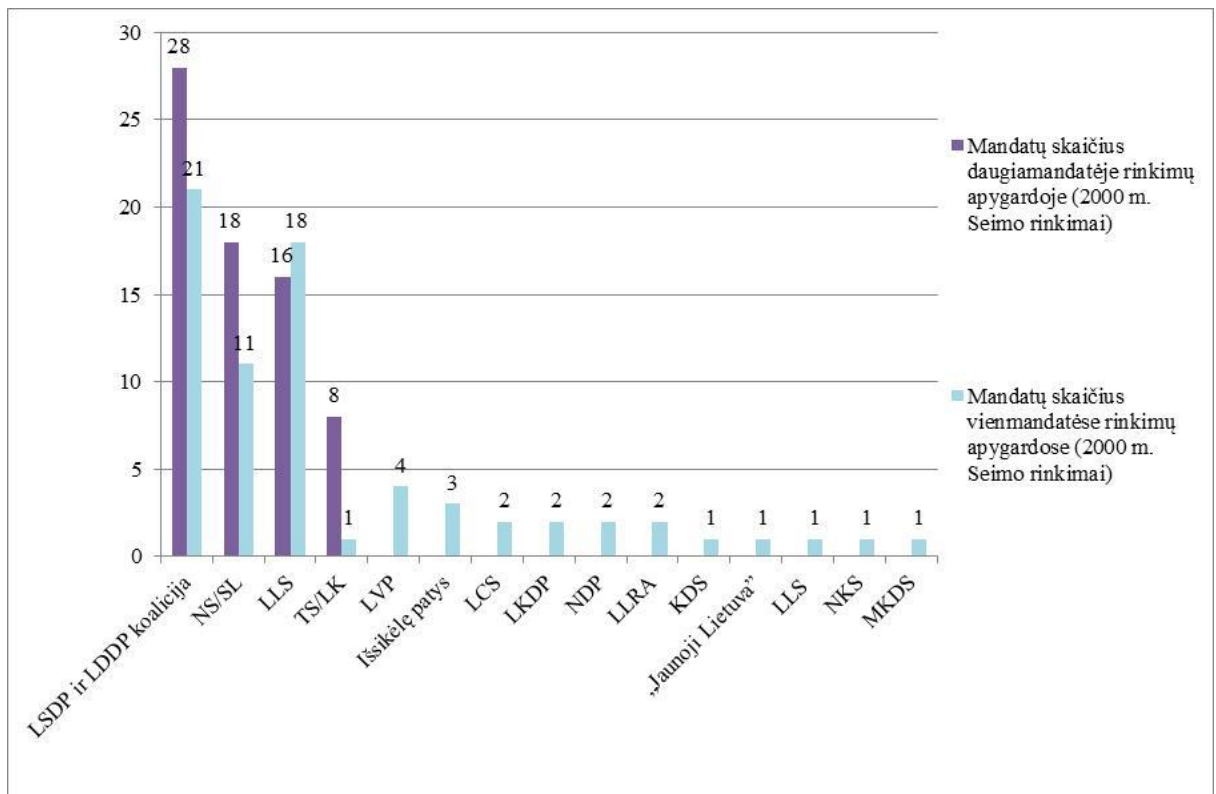

Lietuvos Respublikos Seimo rinkimų rezultatai (2000 m.)

1 lentelė. Daugiamandatėje apygardoje politinių partijų ir politinių organizacijų gauti balsai ir mandatai

Politinės partijos (koalicijos) kandidatų sąrašo pavadinimas	Gautų balsų skaičius	Gautų mandatų skaičius
A. Brazausko socialdemokratinė koalicija	457 294	28
NS/SL	288 895	18
LLS	253 823	16
TS/LK	126 850	8
KDS	61 583	-
LVP	60 040	-
LKDP	45 227	-
LCS	42 030	-
NKS	29 615	-
LLRA	28 641	-
UTL	21 583	-
LLS	18 622	-
Partija „Jaunoji Lietuva“, naujųjų tautininkų ir politinių kalinių sąjunga	16 941	-
LTS	12 884	-
Lietuvos partija „Socialdemokratija 2000“	7 219	-
Iš viso:	1 471 247	70

1 pav. Daugiamandatėje apygardoje politinių partijų ir politinių organizacijų gauti rinkėjų balsai

2 pav. Politinių partijų daugiamandatėje apygardoje gautų rinkėjų balsų pokytis, 1996 m. ir 2000 m. rinkimai

3 pav. Politinių partijų gautų mandatų skaičius daugiamandatėse ir vienmandatėse apygardose

Sutrumpinimai:

LDDP+LSDP koalicija – A. Brazausko socialdemokratinė koalicija

NS/SL – Naujoji sąjunga (socialliberalai)