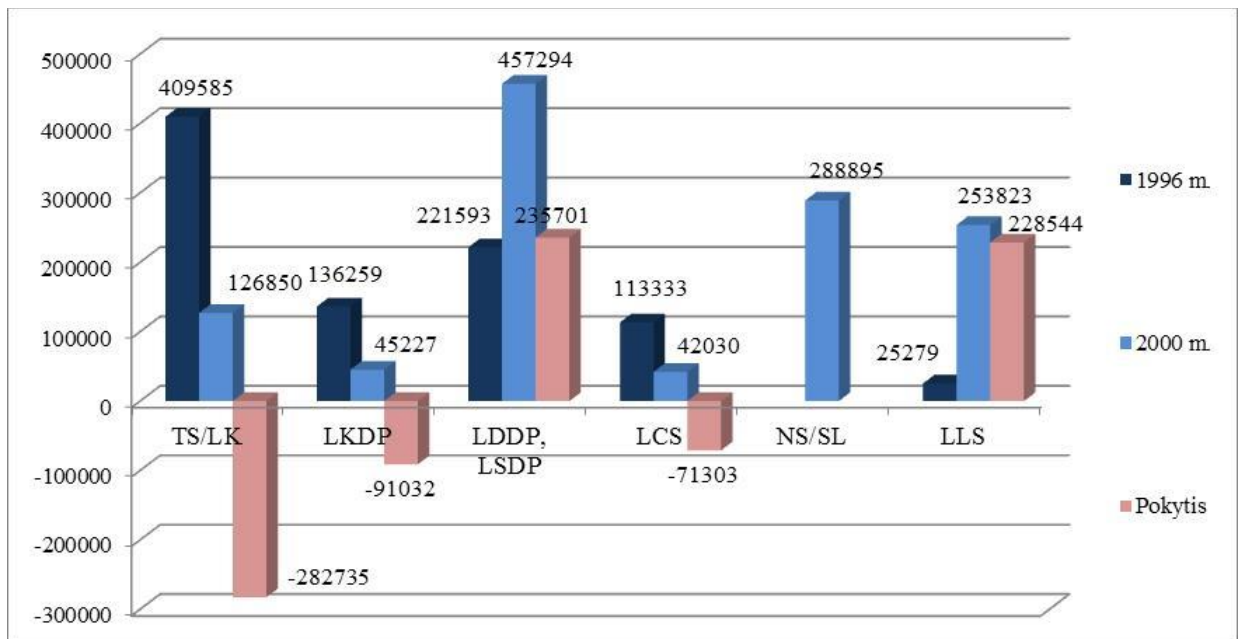

LIETUVOS RESPUBLIKOS
SEIMAS

LIETUVOS RESPUBLIKOS SEIMO KANCELIARIJOS
INFORMACIJOS IR KOMUNIKACIJOS DEPARTAMENTO
TYRIMŲ SKYRIUS

Gedimino pr. 53, 01109 Vilnius Tel.: (8 5) 239 6170 / 239 6185
El. p.: tyrimai@lrs.lt; info@lrs.lt; ikd@lrs.lt www.lrs.lt/info

Lietuvos Respublikos Seimo rinkimų rezultatai (2000 m.)

1 lentelė. Daugiamandatėje apygardoje politinių partijų ir politinių organizacijų gauti balsai ir mandatai

Politinės partijos (koalicijos) kandidatų sąrašo pavadinimas	Gautų balsų skaičius	Gautų mandatų skaičius
A. Brazausko socialdemokratinė koalicija	457 294	28
NS/SL	288 895	18
LLS	253 823	16
TS/LK	126 850	8
KDS	61 583	-
LVP	60 040	-
LKDP	45 227	-
LCS	42 030	-
NKS	29 615	-
LLRA	28 641	-
UTL	21 583	-
LLS	18 622	-
Partija „Jaunoji Lietuva“, naujųjų tautininkų ir politinių kalinių sąjunga	16 941	-
LTS	12 884	-
Lietuvos partija „Socialdemokratija 2000“	7 219	-
Iš viso:	1 471 247	70

1 pav. Daugiamandatėje apygardoje politinių partijų ir politinių organizacijų gauti rinkėjų balsai

2 pav. Politinių partijų daugiamandatėje apygardoje gautų rinkėjų balsų pokytis, 1996 m. ir 2000 m. rinkimai