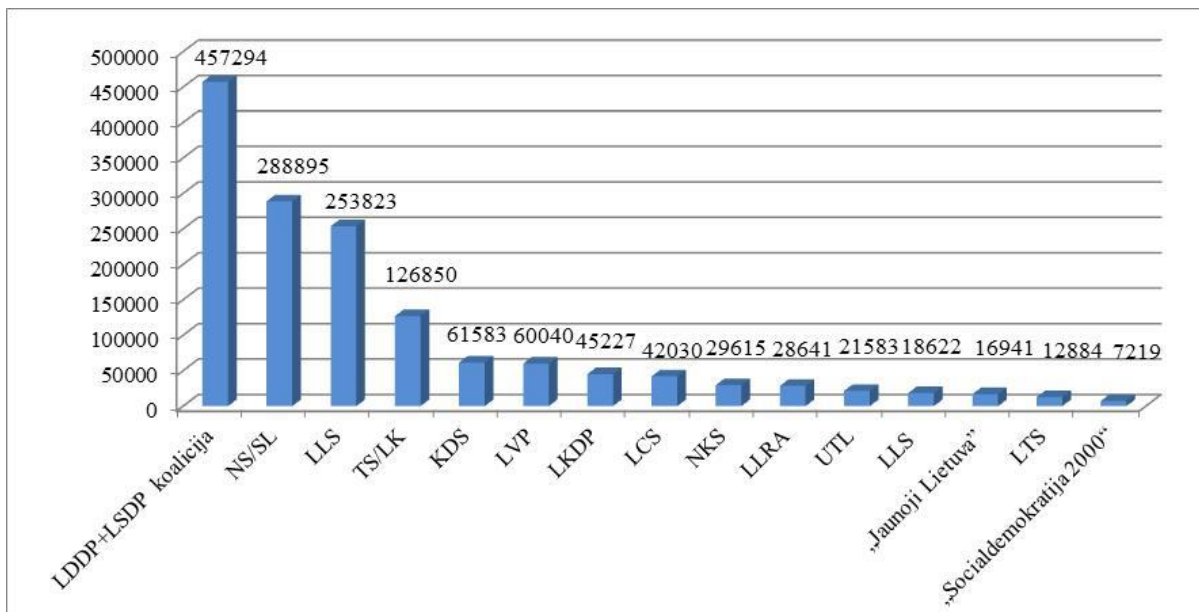

LIETUVOS RESPUBLIKOS
SEIMAS

LIETUVOS RESPUBLIKOS SEIMO KANCELIARIJOS
INFORMACIJOS IR KOMUNIKACIJOS DEPARTAMENTO
TYRIMŲ SKYRIUS

Gedimino pr. 53, 01109 Vilnius Tel.: (8 5) 239 6170 / 239 6185
El. p.: tyrimai@lrs.lt; info@lrs.lt; ikd@lrs.lt www.lrs.lt/info

Lietuvos Respublikos Seimo rinkimų rezultatai (2000 m.)

1 lentelė. Daugiamandatėje apygardoje politinių partijų ir politinių organizacijų gauti balsai ir mandatai

Politinės partijos (koalicijos) kandidatų sąrašo pavadinimas	Gautų balsų skaičius	Gautų mandatų skaičius
A. Brazausko socialdemokratinė koalicija	457 294	28
NS/SL	288 895	18
LLS	253 823	16
TS/LK	126 850	8
KDS	61 583	-
LVP	60 040	-
LKDP	45 227	-
LCS	42 030	-
NKS	29 615	-
LLRA	28 641	-
UTL	21 583	-
LLS	18 622	-
Partija „Jaunoji Lietuva“, naujųjų tautininkų ir politinių kalinių sąjunga	16 941	-
LTS	12 884	-
Lietuvos partija „Socialdemokratija 2000“	7 219	-
Iš viso:	1 471 247	70

1 pav. Daugiamandatėje apygardoje politinių partijų ir politinių organizacijų gauti rinkėjų balsai

2 pav. Politinių partijų daugiamandatėje apygardoje gautų rinkėjų balsų pokytis, 1996 m. ir 2000 m. rinkimai