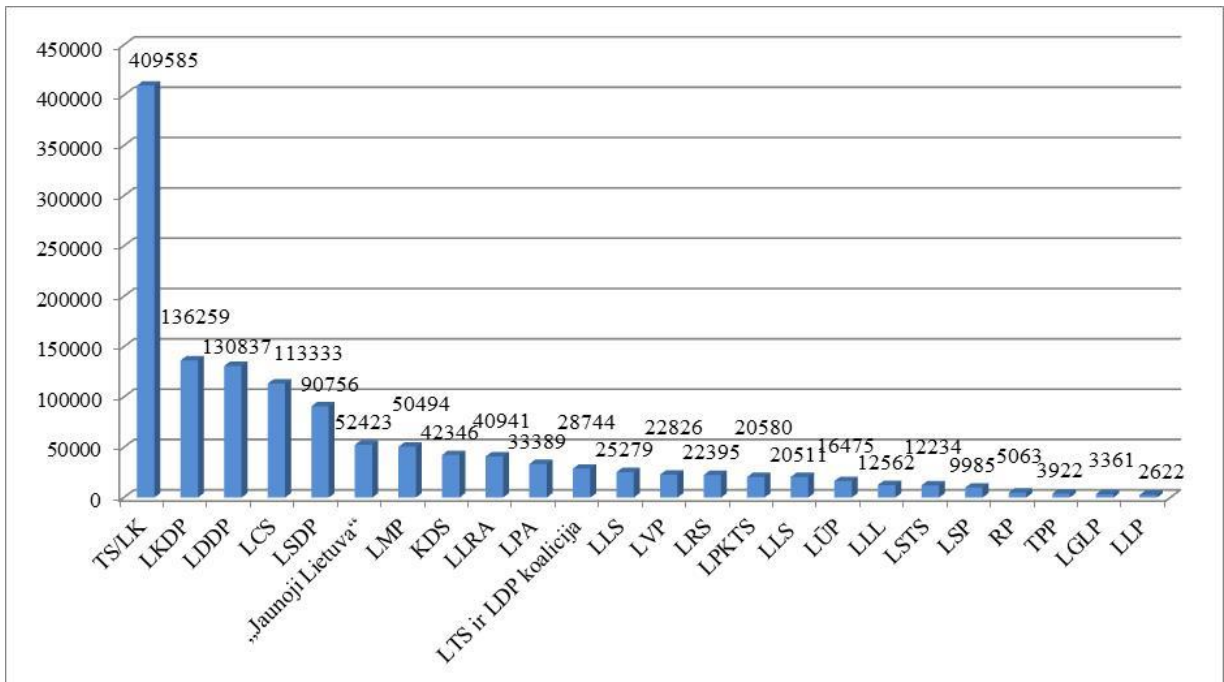

LIETUVOS RESPUBLIKOS
SEIMAS

LIETUVOS RESPUBLIKOS SEIMO KANCELIARIJOS
INFORMACIJOS IR KOMUNIKACIJOS DEPARTAMENTO
TYRIMŲ SKYRIUS

Gedimino pr. 53, 01109 Vilnius Tel.: (8 5) 239 6170 / 239 6185
El. p.: tyrimai@lrs.lt; info@lrs.lt; ikd@lrs.lt www.lrs.lt/info

Lietuvos Respublikos Seimo rinkimų rezultatai (1996 m.)

1 lentelė. Daugiamandatėje apygardoje politinių partijų ir politinių organizacijų gauti balsai ir mandatai

Politinės partijos (koalicijos) kandidatų sąrašo pavadinimas	Gautų balsų skaičius	Gautų mandatų skaičius
TS/LK	409 585	33
LKDP	136 259	11
LDDP	130 837	10
LCS	113 333	9
LSDP	90 756	7
LNP „Jaunoji Lietuva“	52 423	-
LMP	50 494	-
KDS	42 346	-
LLRA	40 941	-
LPA	33 389	-
LTS ir LDP koalicija	28 744	-
LLS	25 279	-
LVP	22 826	-
LRS	22 395	-
LPKTS	20 580	-
LLS	20 511	-
LŪP	16 475	-
LLL	12 562	-
LSTS	12 234	-
LSP	9 985	-
RP	5 063	-
TPP	3 922	-
LGLP	3 361	-
LLP	2 622	-
Iš viso:	1 306 922	70