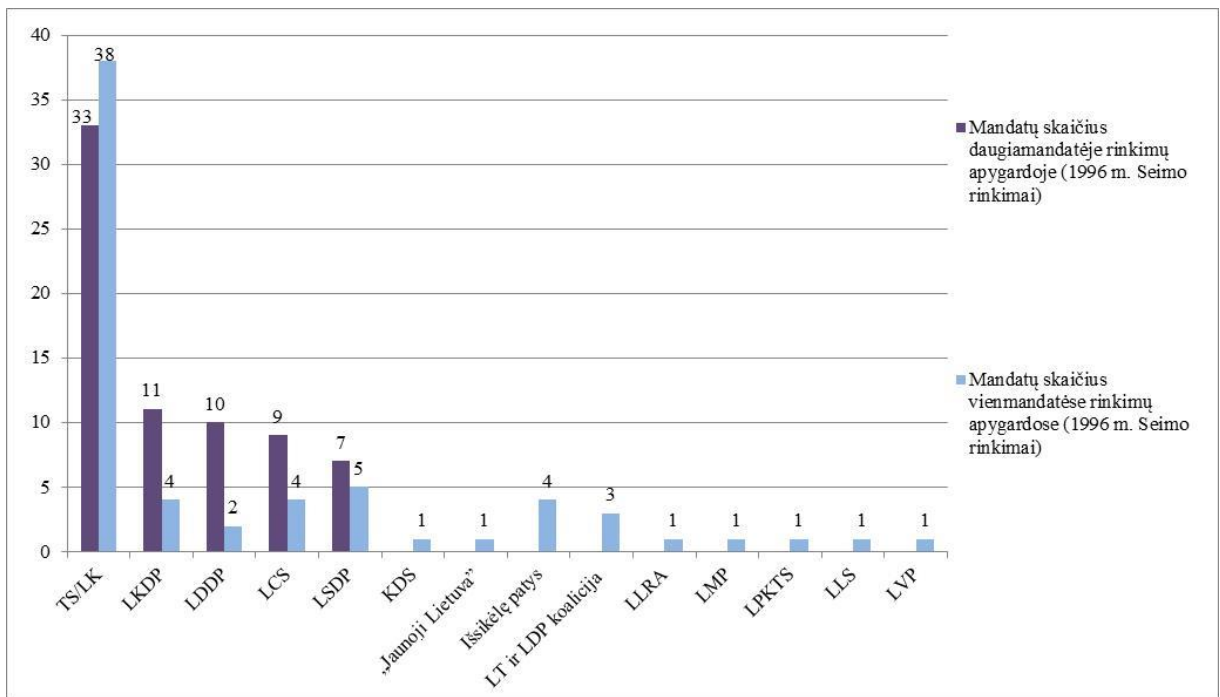

Lietuvos Respublikos Seimo rinkimų rezultatai (1996 m.)

1 lentelė. Daugiamandatėje apygardoje politinių partijų ir politinių organizacijų gauti balsai ir mandatai

Politinės partijos (koalicijos) kandidatų sąrašo pavadinimas	Gautų balsų skaičius	Gautų mandatų skaičius
TS/LK	409 585	33
LKDP	136 259	11
LDDP	130 837	10
LCS	113 333	9
LSDP	90 756	7
LNP „Jaunoji Lietuva“	52 423	-
LMP	50 494	-
KDS	42 346	-
LLRA	40 941	-
LPA	33 389	-
LTS ir LDP koalicija	28 744	-
LLS	25 279	-
LVP	22 826	-
LRS	22 395	-
LPKTS	20 580	-
LLS	20 511	-
LŪP	16 475	-
LLL	12 562	-
LSTS	12 234	-
LSP	9 985	-
RP	5 063	-
TPP	3 922	-
LGLP	3 361	-
LLP	2 622	-
Iš viso:	1 306 922	70

1 pav. Daugiamandatėje apygardoje politinių partijų ir politinių organizacijų gauti rinkėjų balsai

2 pav. Politinių partijų daugiamandatėje apygardoje gautų rinkėjų balsų pokytis, 1992 m. ir 1996 m. rinkimai