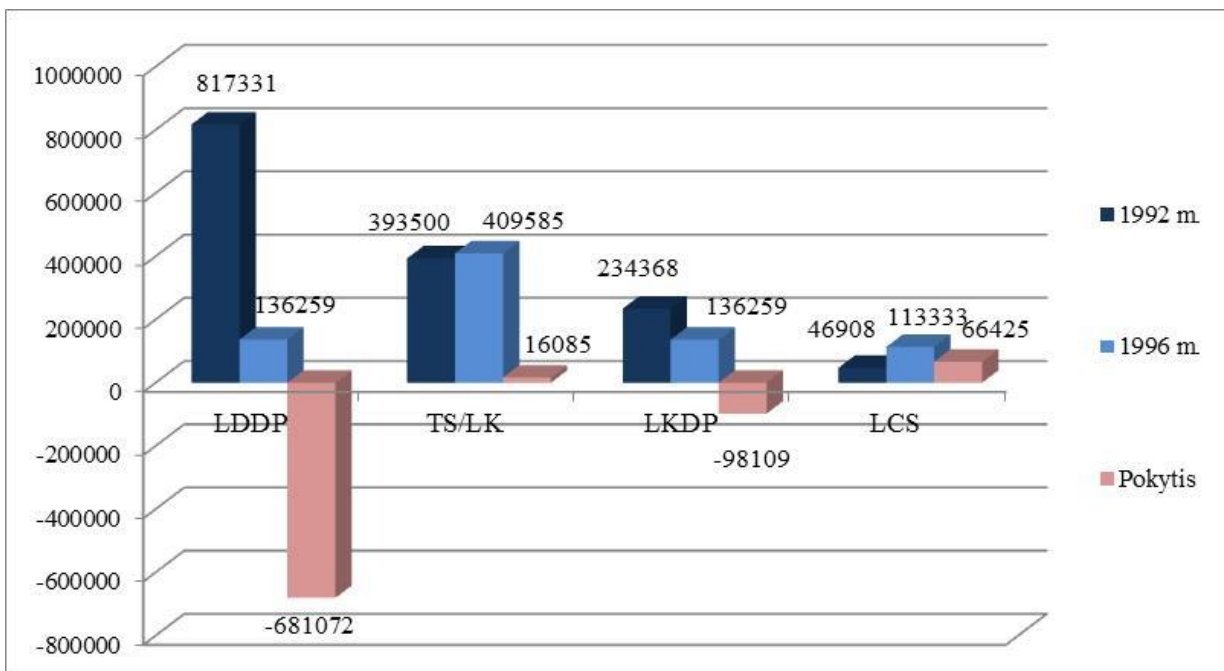

2 pav. Politinių partijų daugiamandatėje apygardoje gautų rinkėjų balsų pokytis, 1992 m. ir 1996 m. rinkimai