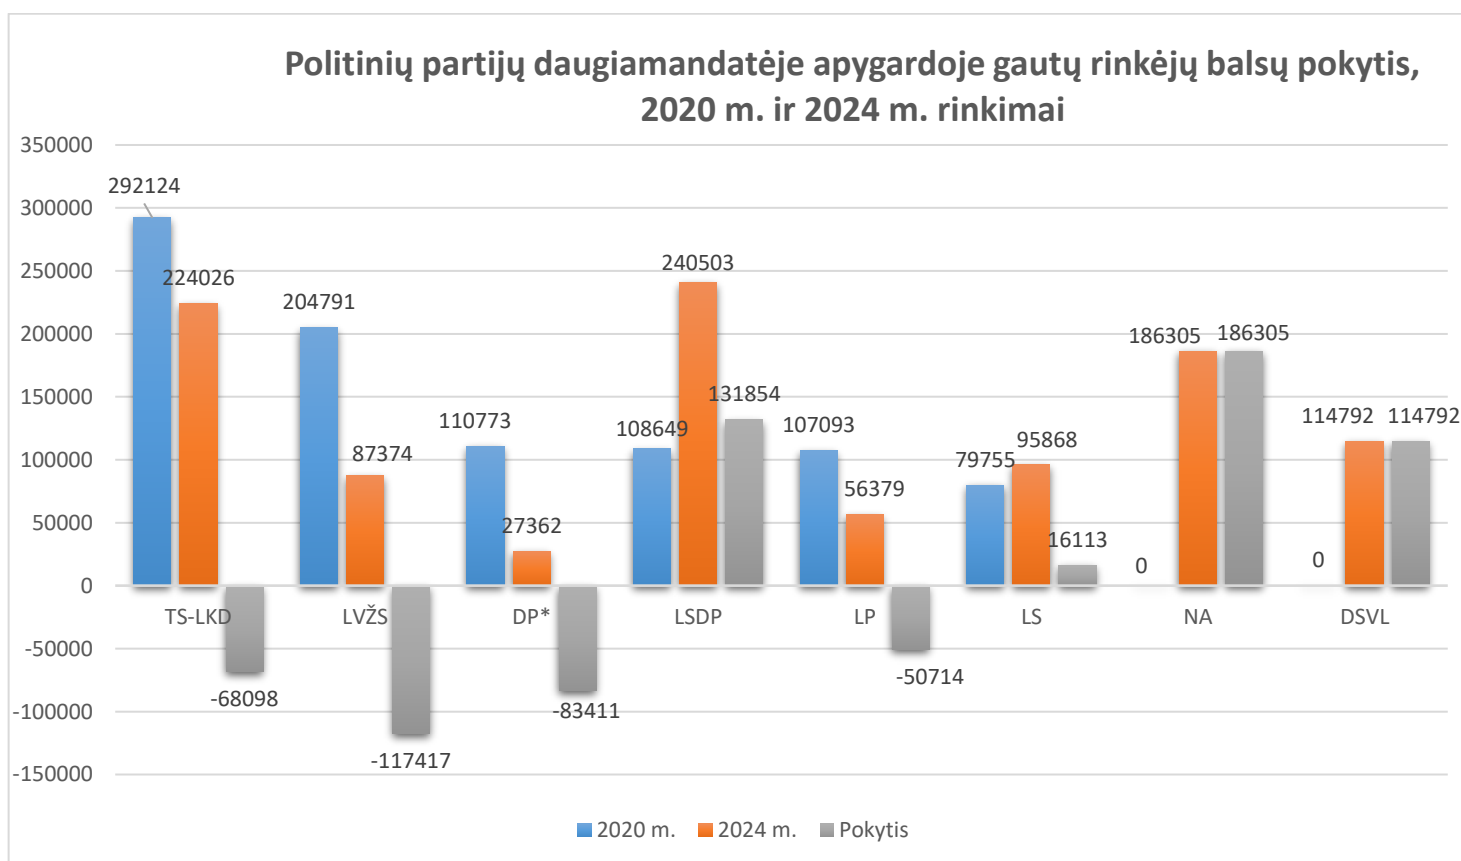

LIETUVOS RESPUBLIKOS
SEIMAS

LIETUVOS RESPUBLIKOS SEIMO KANCELIARIJOS
INFORMACIJOS IR KOMUNIKACIJOS DEPARTAMENTO
TYRIMŲ SKYRIUS

Gedimino pr. 53, 01109 Vilnius Tel.: (0 5) 209 6170 / (0 5) 209 6185
El. p.: tyrimai@lrs.lt; info@lrs.lt; ikd@lrs.lt www.lrs.lt/info

2024 m. Seimo rinkimų rezultatai

1 lentelė. Daugiamandatėje apygardoje politinių partijų ir politinių organizacijų gauti balsai ir mandatai

Politinės partijos kandidatų sąrašo pavadinimas	Gautų balsų skaičius	Gautų mandatų skaičius
Lietuvos socialdemokratų partija	240503	18
Tėvynės sąjunga-Lietuvos krikščionys demokratai	224026	17
Politinė partija „Nemuno Aušra“	186305	14
Demokratų sąjunga „Vardan Lietuvos“	114792	8
Liberalų sąjūdis	95868	7
Lietuvos valstiečių ir žaliųjų sąjunga	87374	6
Laisvės partija	56379	0
Lietuvos lenkų rinkimų akcija-Krikščioniškų šeimų sąjunga	48288	0
Nacionalinis susivienijimas	35726	0
Lietuvos liaudies partija	32813	0
Taikos koalicija (Darbo partija, Lietuvos krikščioniškosios demokratijos partija, Žemaičių partija)	27362	0
Lietuvos regionų partija	23547	0
Lietuvos žaliųjų partija	21002	0
Tautos ir teisingumo sąjunga (centristai, tautininkai)	17218	0
Partija „Laisvė ir teisingumas“	9367	0
Iš viso:	1220570	70

1 pav. Daugiamandatėje apygardoje politinių partijų ir politinių organizacijų gauti rinkėjų balsai

2 pav. Politinių partijų daugiamandatėje apygardoje gautų rinkėjų balsų pokytis, 2020 m. ir 2024 m. rinkimai