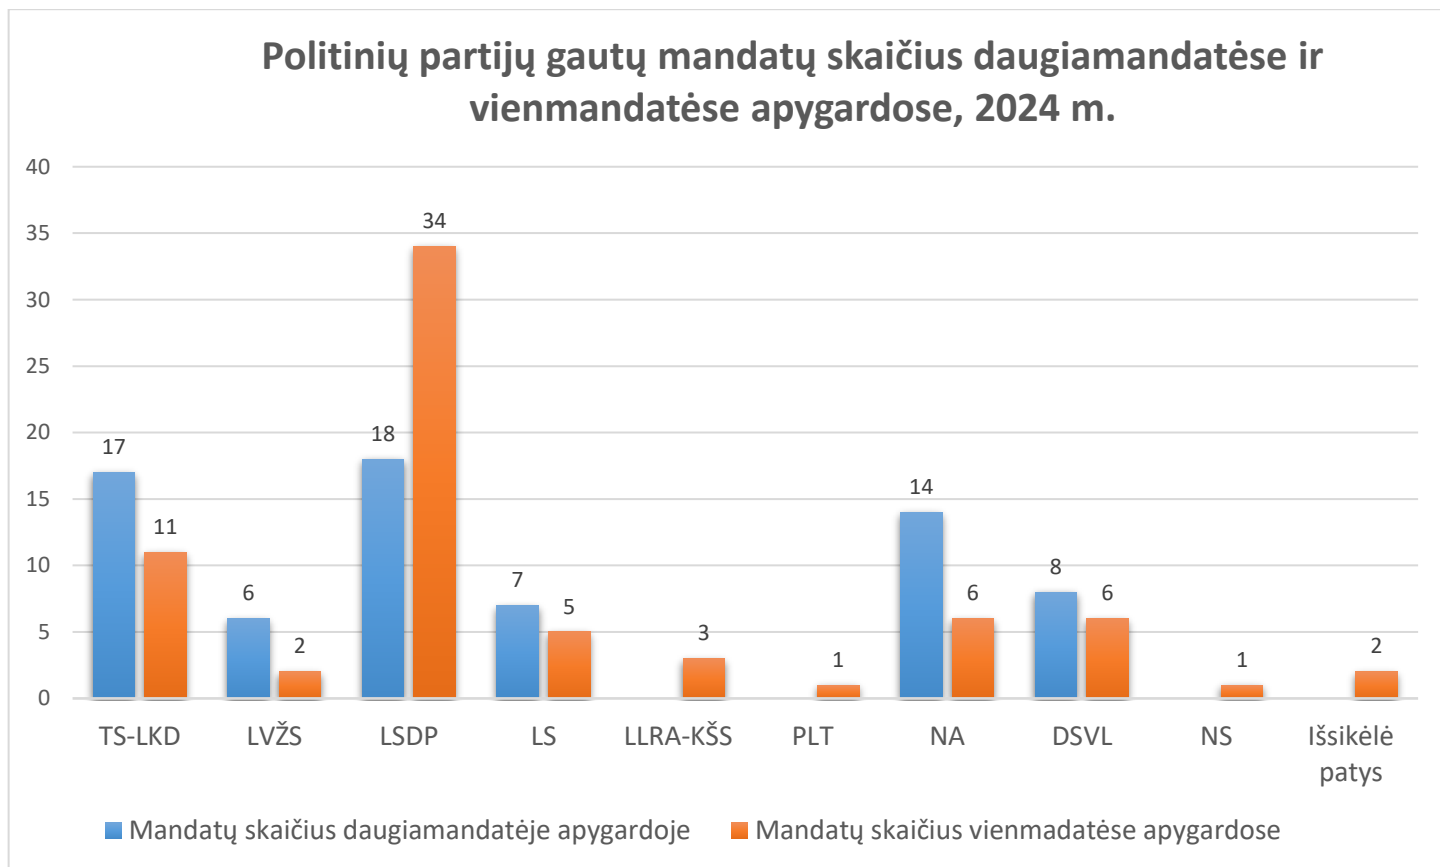

3 pav. Politinių partijų gautų mandatų skaičius daugiamandatėse ir vienmandatėse apygardose, 2024 m.

Sutrumpinimai:

DP – Darbo partija

DSVL – Demokratų sąjunga „Vardan Lietuvos“

LP – Laisvės partija

LLRA-KŠS – Lietuvos lenkų rinkimų akcija - Krikščioniškų šeimų sąjunga

LS – Liberalų sąjūdis

LSDP – Lietuvos socialdemokratų partija

LVŽS – Lietuvos valstiečių ir žaliųjų sąjunga

NA – Politinė partija „Nemuno aušra“

NS – Nacionalinis susivienijimas.

PLT – Partija „Laisvė ir teisingumas“

TS-LKD – Tėvynės sąjunga - Lietuvos krikščionys demokratai

Parengė Šarūnas Legatas, Alvidas Lukošaitis

Informacijos ir komunikacijos departamento Tyrimų skyrius

Tel. (0 5) 209 6174, el. p. sarunas.legatas@lrs.lt

Seimo kanceliarijos Informacijos ir komunikacijos departamento Tyrimų skyriaus parengti analitiniai ir informaciniai darbai skirti Seimo narių parlamentinei ir Seimo kanceliarijos veiklai. Šiuose darbuose pateikta informacija nėra oficiali Lietuvos Respublikos Seimo pozicija. Šį darbą atgaminti, išleisti, platinti, versti, perdirbti, viešai skelbti, išskyrus įstatymų nustatytas išimtis, galima tik gavus Seimo kanceliarijos leidimą. Visais atvejais naudojant šį darbą privaloma nurodyti šaltinį.

© Lietuvos Respublikos Seimo kanceliarija, 2024