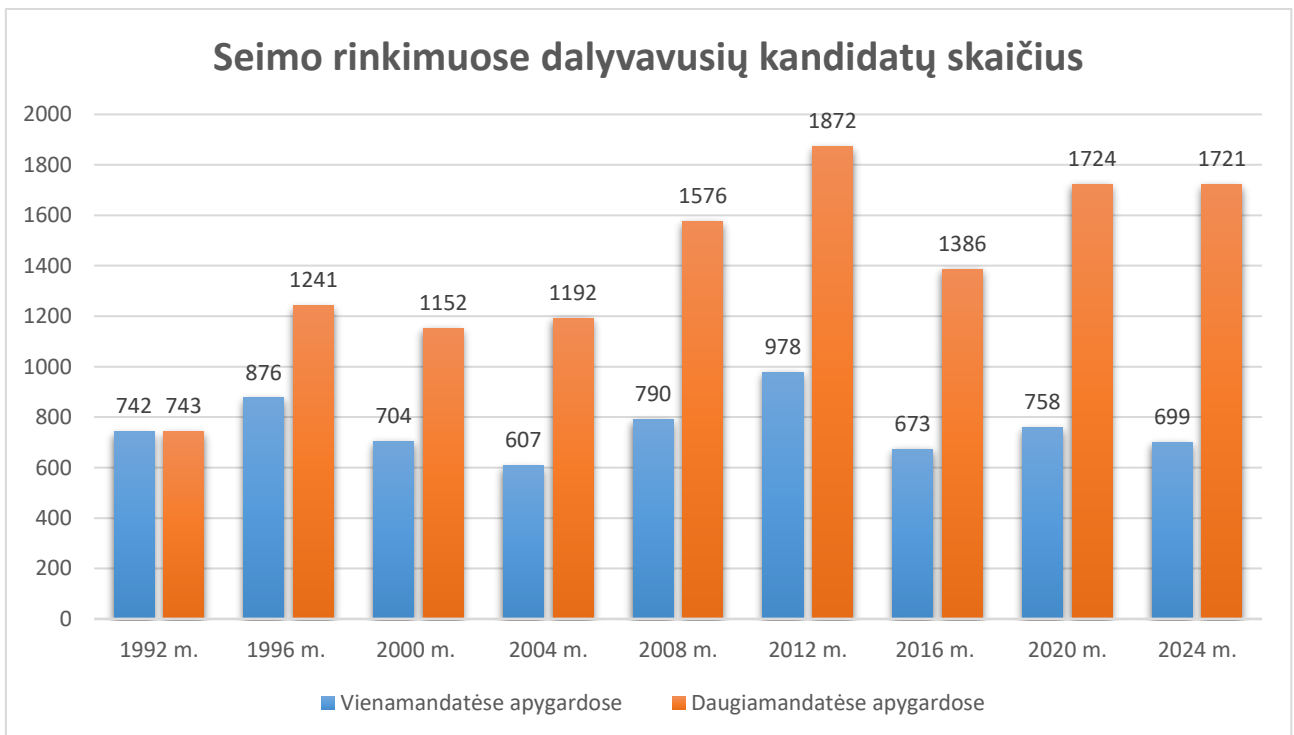

Seimo rinkimai: kandidatų skaičius (1992-2024 m.)

1 lentelė. Seimo rinkimuose vienmandatėse ir daugiamandatėse apygardose dalyvavusių kandidatų skaičius

Rinkimai	1992 m.	1996 m.	2000 m.	2004 m.	2008 m.	2012 m.	2016 m.	2020 m.	2024 m.
Vienmandatėse apygardose	742	876	704	607	790	978	673	758	699
Daugiamandatėje apygardoje	743	1 241	1 152	1 192	1 576	1 872	1 386	1 724	1 721